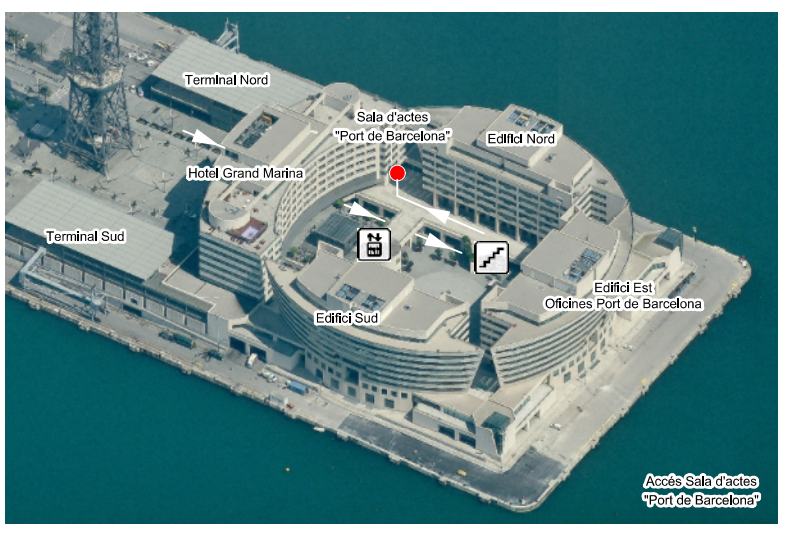

Port de Barcelona

Sala d'actes "Port de Barcelona"

-  Terminal passatgers
-  Metro
-  Bus
-  Parking
-  Taxi
-  Bicing

Sentit Llobregat

- 21 Ciutat Vella
- E. Marítma Balears
- Paral·lel
- La Rambla
- Port Vell

Sala d'actes "Port de Barcelona"

World Trade Center
Edifici Nord, 1a planta
Moll de Barcelona
08039 Barcelona
Telf. +34 933 068 800
www.portdebarcelona.es

Port de Barcelona

Google Earth
 Gray Buildings © 2010 Institut Cartogràfic de Catalunya
 Data SIO, NOAA, U.S. Navy, NGA, GEBCO
 Image © 2011 GeoEye

- Sentit Besos
- 21 Clutat Vella
- Paral·lel
- La Rambla
- Montjuïc
- Port Vell